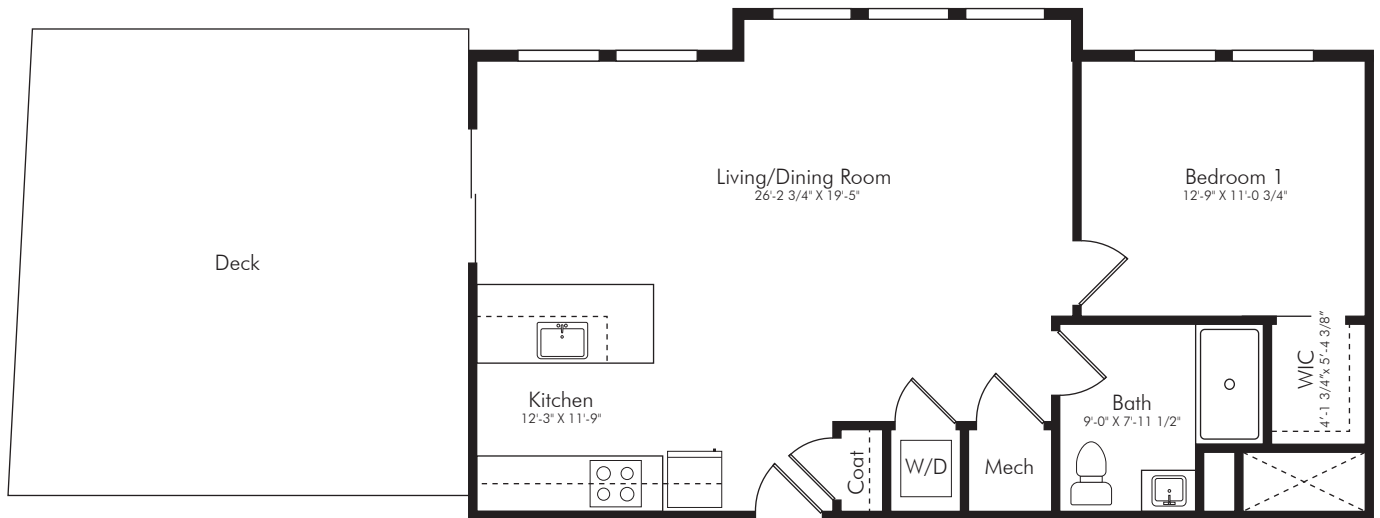

S
SCHUYLER
LOFTS

UNIT - 2F
204 - 1 Bed 1 Bath
846 SF