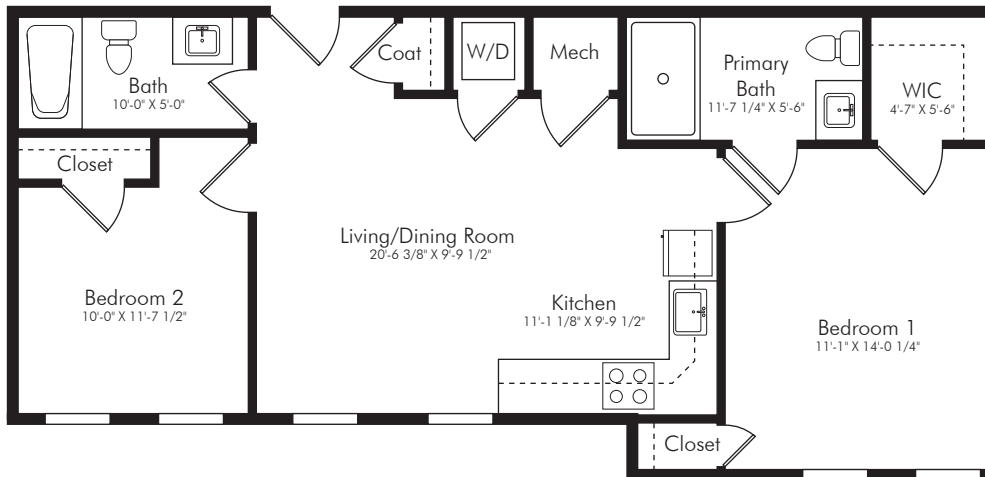

S
SCHUYLER
LOFTS

UNIT - 2D
203 - 2 Bed 2 Bath
834 SF