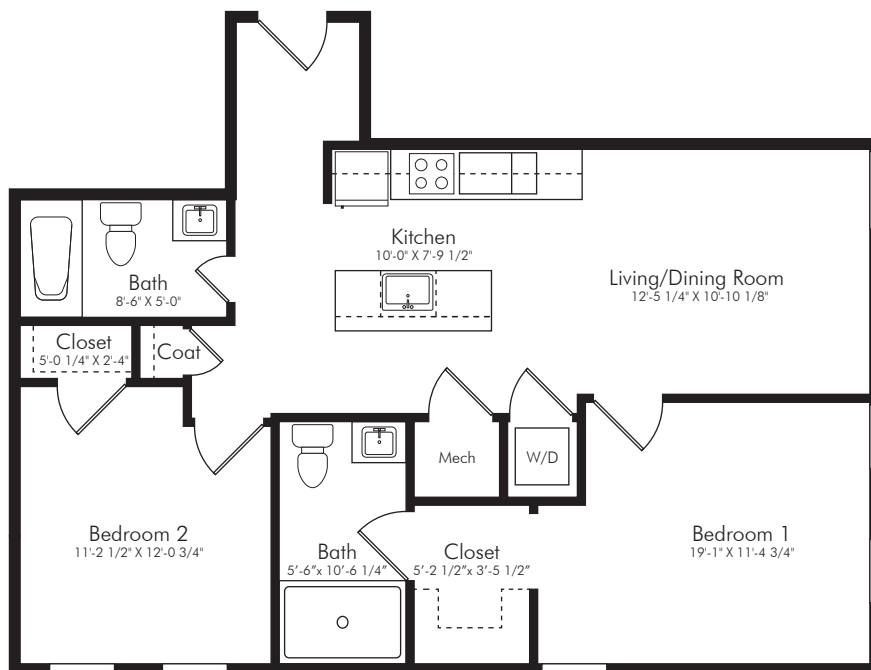

**S**  
**SCHUYLER**  
LOFTS

**UNIT - 4B**  
401 - 2 Bed 2 Bath  
945 SF