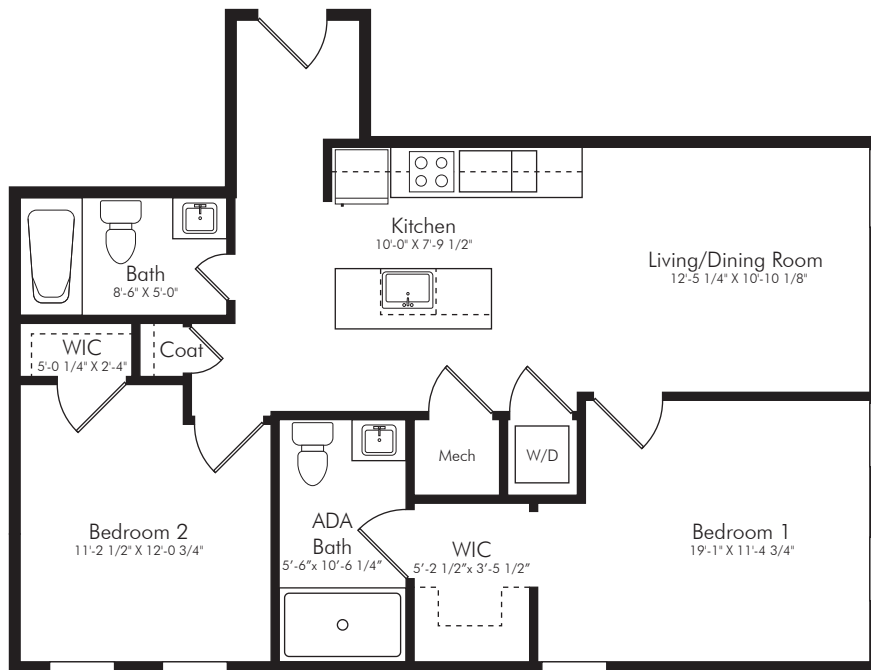

S
SCHUYLER
LOFTS

UNIT - 2B
201 - 2 Bed 2 Bath
945 SF