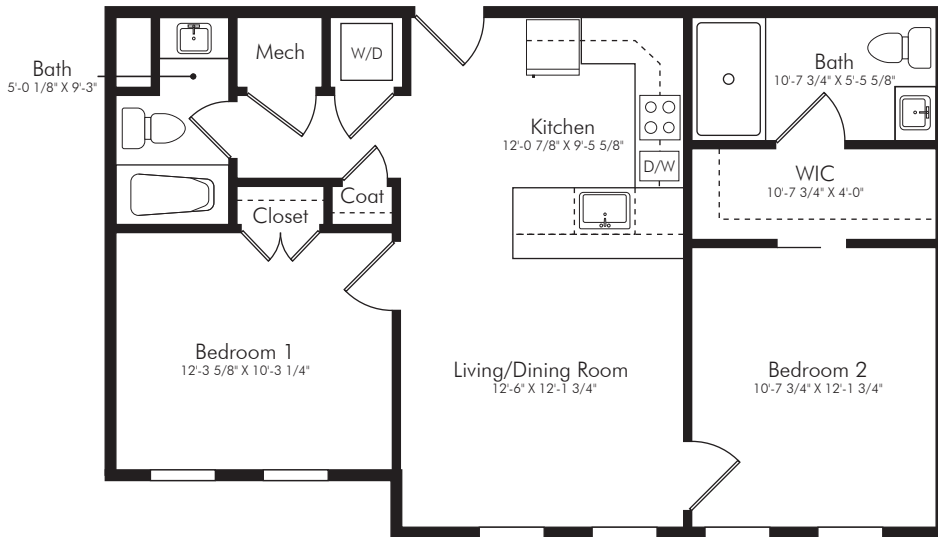

S
SCHUYLER
LOFTS

UNIT - 4C
402 - 2 Bed 2 Bath
827 SF