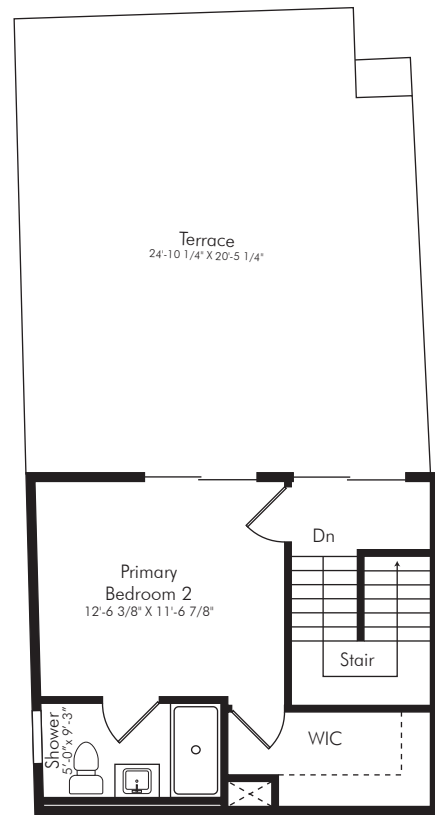

SCHUYLER
 LOFTS

UNIT - 1G.1
 104 - 1 Bed 1 Bath
 1,374 SF

UNIT - 1G.2
 104 Upper Level - 1 Bed 1 Bath
 364 SF