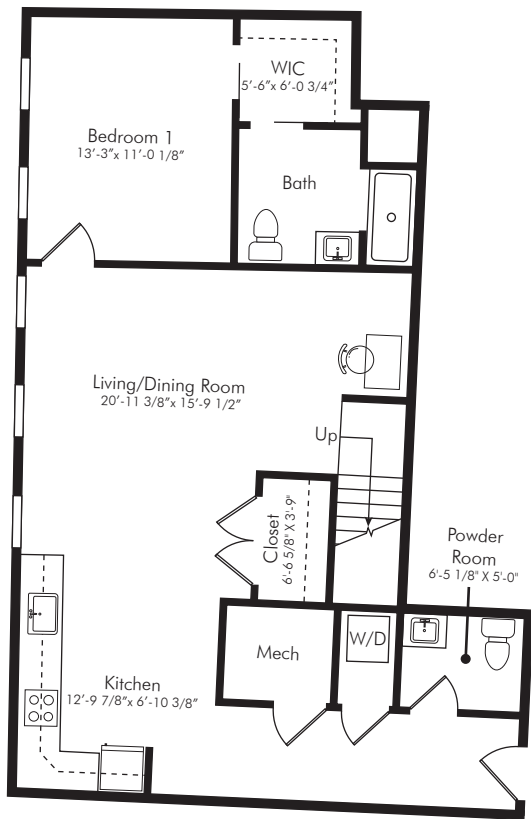

SCHUYLER
 LOFTS

UNIT - 1G.1
 104 - 1 Bed 1 Bath
 1,374 SF

UNIT - 1G.2
 104 Upper Level - 1 Bed 1 Bath
 364 SF