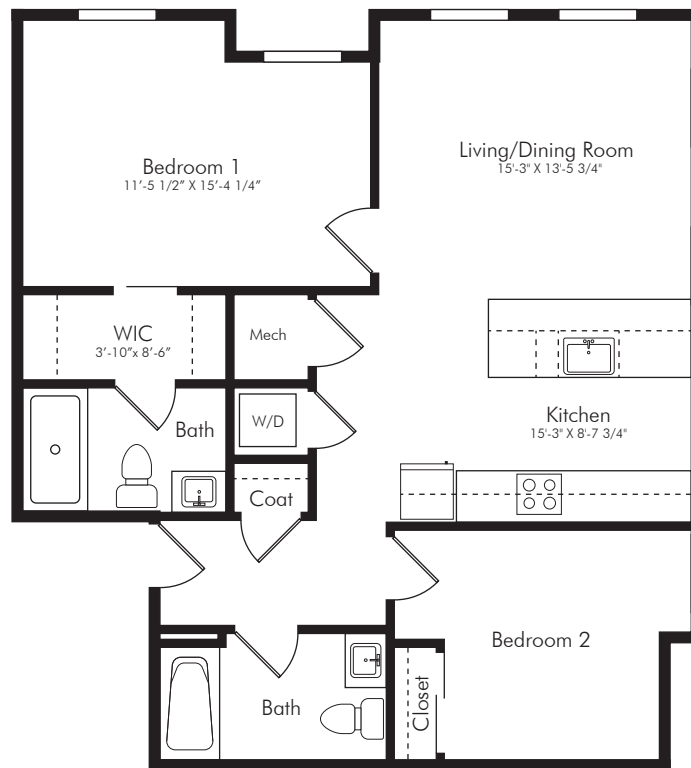

S
SCHUYLER
LOFTS

UNIT - 3A
307 - 2 Bed 2 Bath
941 SF