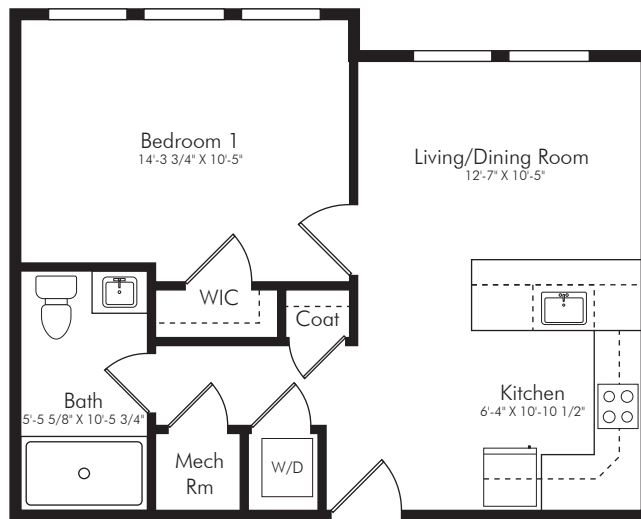

**S**  
**SCHUYLER**  
LOFTS

**UNIT - 2H**  
205 - 1 Bed 1 Bath  
608 SF