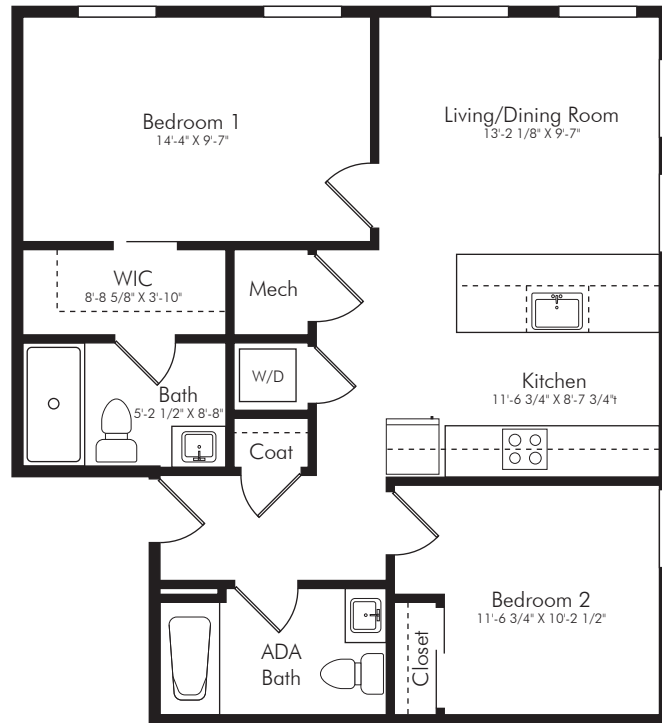

S
SCHUYLER
LOFTS

UNIT - 4A
407 - 2 Bed 2 Bath