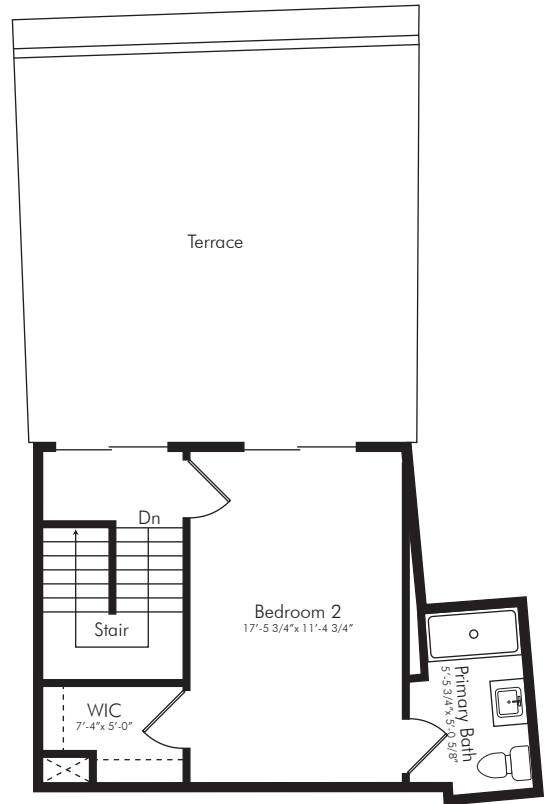

SCHUYLER
 LOFTS

UNIT - 1E.1
 105 - 2 Bed Duplex
 1,463 SF

UNIT - 1E.2
 105 Upper Level - 1 Bed 1 Bath
 398 SF