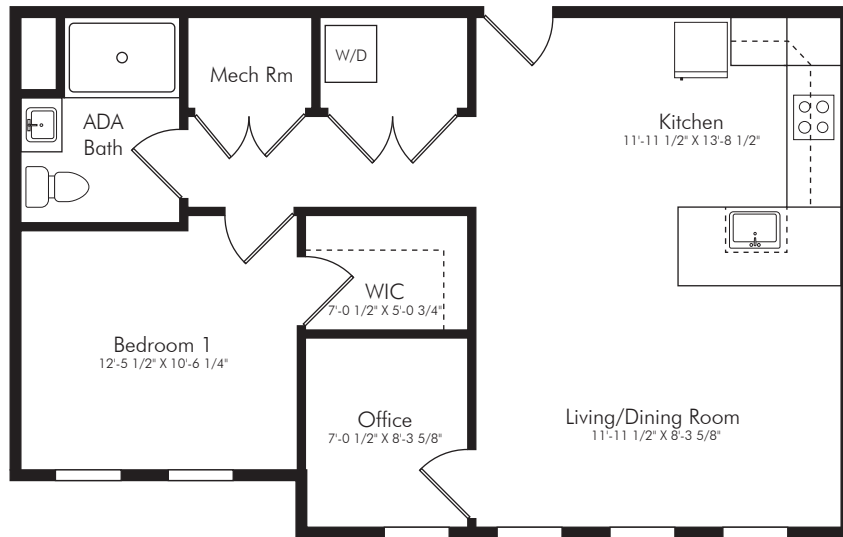

**S**  
**SCHUYLER**  
LOFTS

**UNIT - 1C**  
102 - 1 Bed 1 Bath  
827 SF