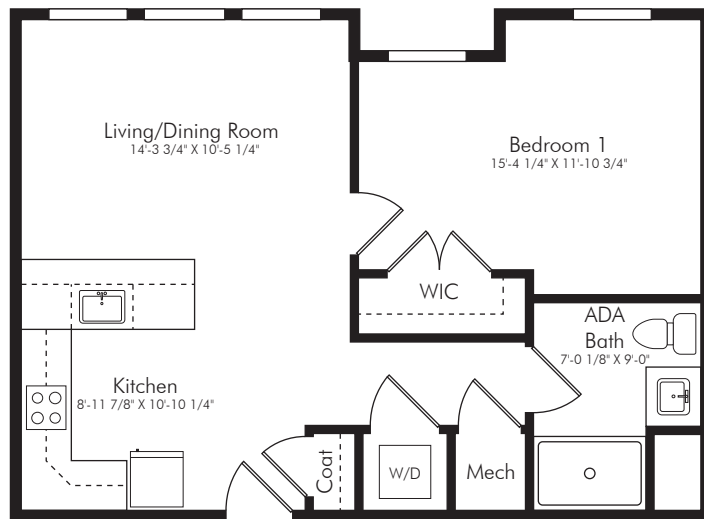

S
SCHUYLER
LOFTS

UNIT - 21
206 - 1Bed 1Bath
686 SF