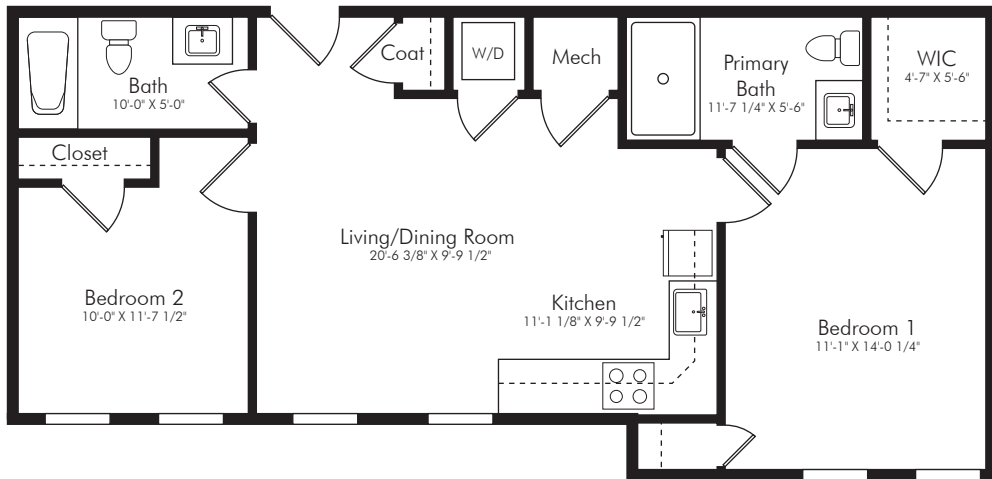

S
SCHUYLER
LOFTS

UNIT - 4D
403 - 2 Bed 2 Bath
834 SF