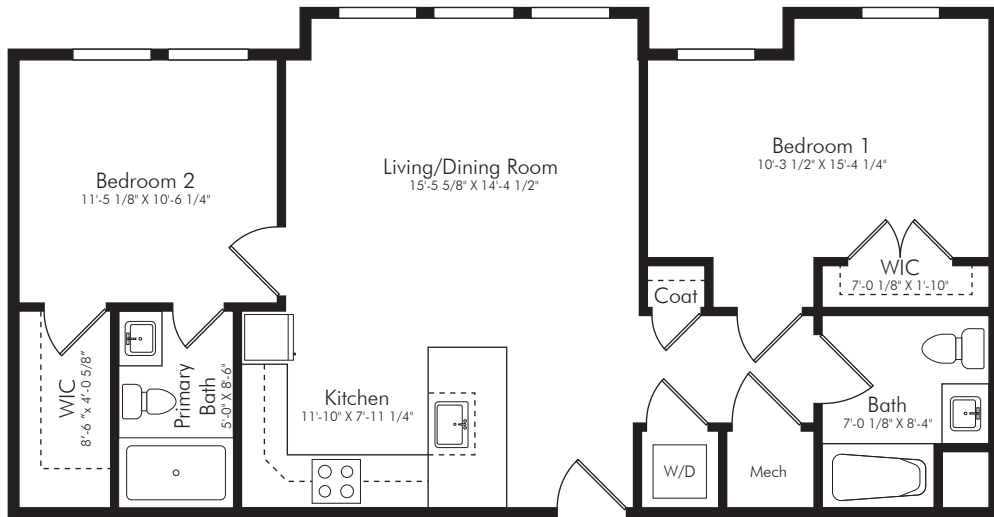

S
SCHUYLER
LOFTS

UNIT - 3G
306 - 2 Bed 2 Bath
954 SF