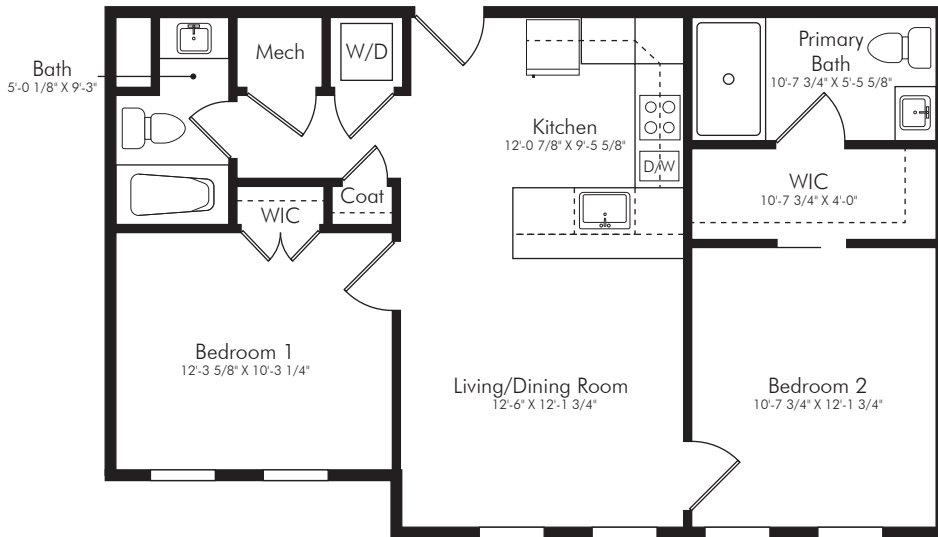

S
SCHUYLER
LOFTS

UNIT - 2C
202 - 2 Bed 2 Bath
827 SF