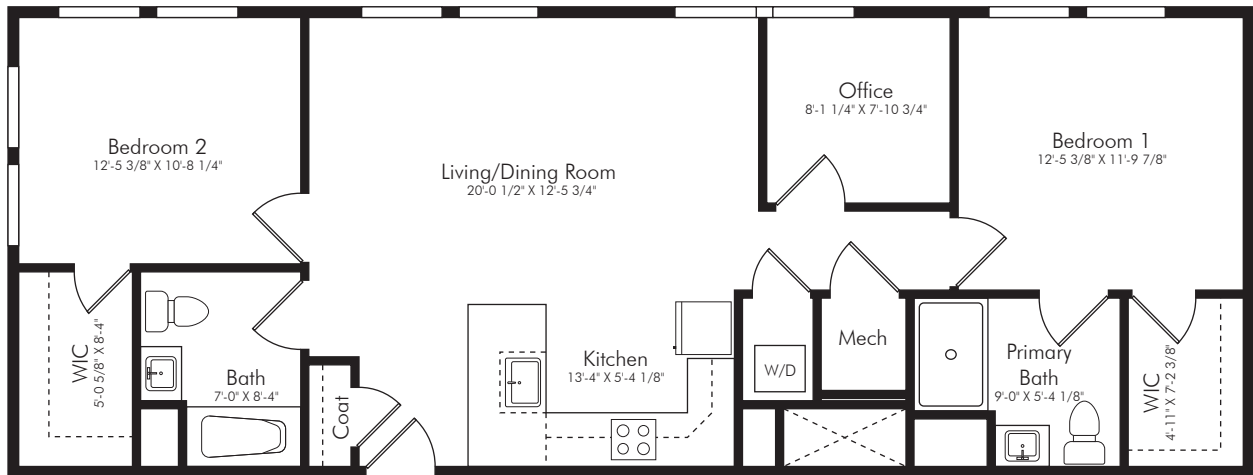

**S**  
**SCHUYLER**  
LOFTS

**UNIT - 4F**  
405 - 2 Bed 2 Bath  
1,123 SF