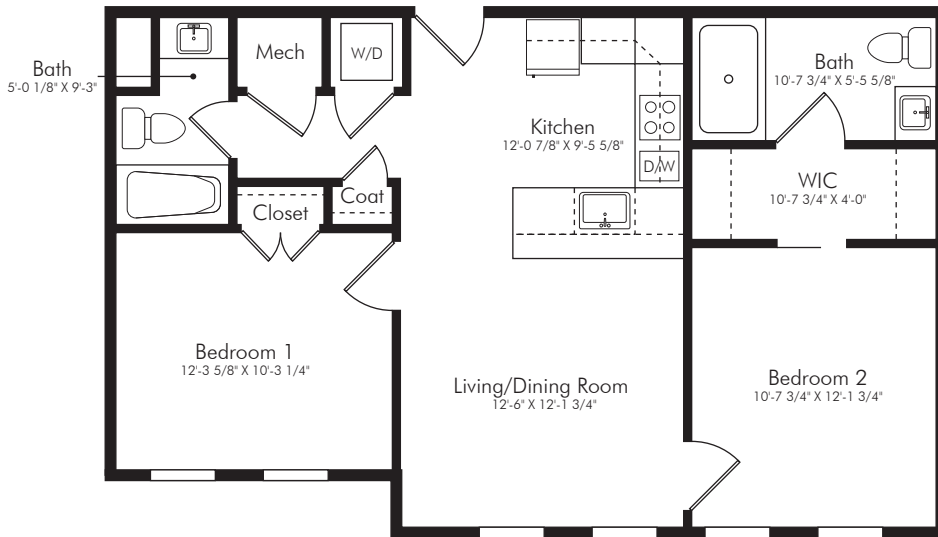

S
SCHUYLER
LOFTS

UNIT - 3C
302 - 2 Bed 2 Bath
827 SF