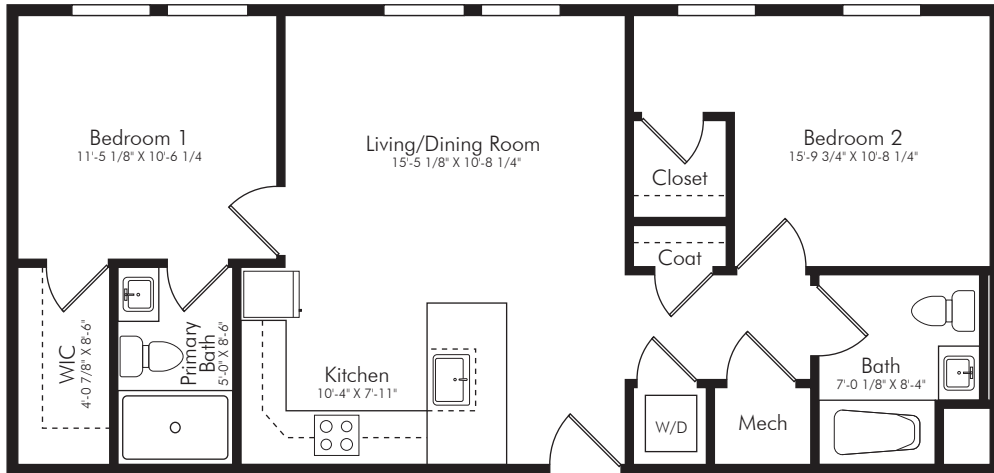

S
SCHUYLER
LOFTS

UNIT - 4G
406 - 2 Bed 2 Bath
902 SF