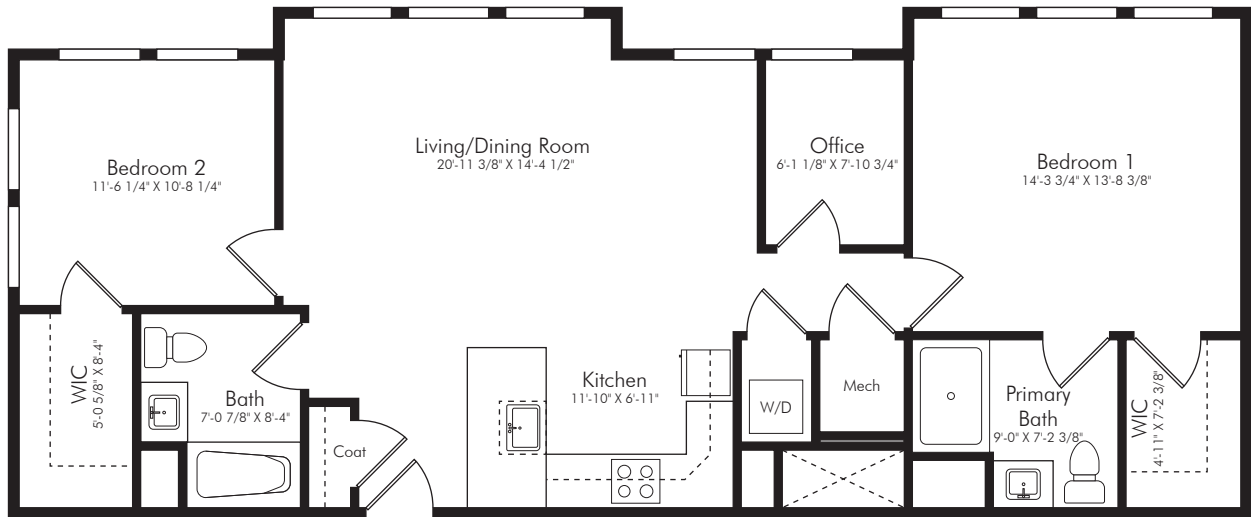

S
SCHUYLER
LOFTS

UNIT - 3F
305 - 2 Bed 2 Bath
1,187 SF