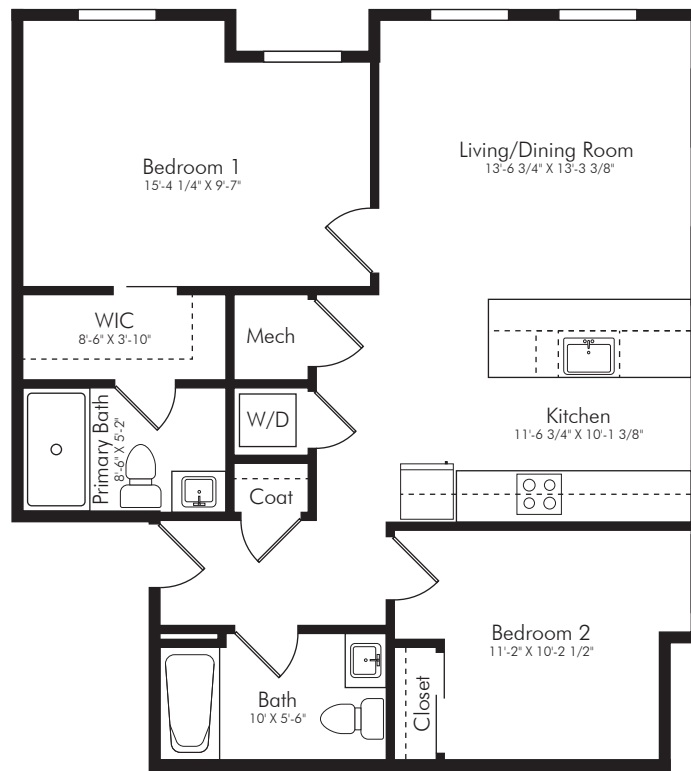

S
SCHUYLER
LOFTS

UNIT - 2A
207 - 2 Bed 2 Bath
941 SF